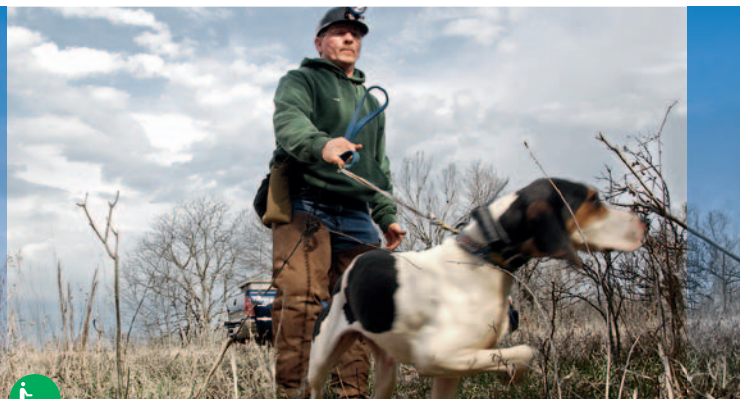

HUNDEORTUNG

GARMIN®

Astro® 220

Meine Stärke? Zuverlässige Begleiter.

Astro® 220 – Immer auf der richtigen Fährte. Feinster Spürsinn, unglaublicher Wille und verlässliches Verhalten – der Jagdhund ist der wichtigste Partner des Jägers. Das ideale Verbindungsglied für dieses starke Team: der Astro® 220. Das zuverlässige Hunde-GPS ortet jederzeit, wo der eifrige Vierbeiner gerade seinem Auftrag nachgeht. So werden die Fähigkeiten von Mensch und Hund optimal miteinander vernetzt.

Astro® 220
mit VHF-Funkübertragung
der Position

Immer auf der richtigen Fährte.

AUF NACHSUCHE

Mein Hund, der Fährten-Profi

„Das oberste Gebot tierschutzgerechter Jagd ist der saubere Schuss. Jäger sind in der Regel so verantwortungsbewusst, dass sie keinerlei Risiko eingehen. Wenn ein Stück Wild doch mal verletzt wird, dann setzt man alles dran, es schnell zu finden.

Hier kommen Kaya, meine Schweißhündin, und ich ins Spiel. Als ausgebildetes Team müssen wir für Nachsuchen professionell ausgerüstet sein. Ich arbeite mit dem **Astro® 220** von Garmin, denn der ist genau so zuverlässig wie Kaya. Nach kürzester Zeit nimmt sie die Fährte auf und findet das angeschossene Wild. Ich beobachte ihre Position über den **Astro® 220** und bleibe weiträumig hinter ihr.

Reto K., 47, Schweißhundeführer

Astro® 220

MIT ...

- universeller Einsatzmöglichkeit durch VHF-Funkübertragung – unabhängig vom Mobilfunknetz
- leistungsstarken VHF-Antennen – bis zu 10 km Reichweite
- hochempfindlichem GPS-Empfänger im Handgerät und Hundehalsband
- Statusanzeige, Aufzeichnung und Darstellung des Wegverlaufs der eigenen Position und der Hunde (von bis zu 10 Hunden gleichzeitig darstellbar)
- Darstellung Akkuladestand vom Halsband
- externem VHF-Antennenanschluss für größere Reichweiten und Betrieb im Fahrzeug
- bei Sonnenlicht ablesbarem Farbdisplay
- handschuhbedienbaren, oben liegenden Bedienknöpfen
- elektronischem Kompass
- Datenübertragung für Auswertungen am PC