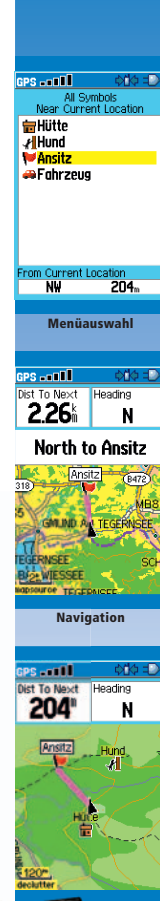

Immer auf der richtigen Fährte.

AUF NACHSUCHE

Mein Hund, der Fährten-Profi

„Das oberste Gebot tierschutzgerechter Jagd ist der saubere Schuss. Jäger sind in der Regel so verantwortungsbewusst, dass sie keinerlei Risiko eingehen. Wenn ein Stück Wild doch mal verletzt wird, dann setzt man alles dran, es schnell zu finden.

Hier kommen Kaya, meine Schweißhündin, und ich ins Spiel. Als ausgebildetes Team müssen wir für Nachsuchen professionell ausgerüstet sein. Ich arbeite mit dem **Astro® 220** von Garmin, denn der ist genau so zuverlässig wie Kaya. Nach kürzester Zeit nimmt sie die Fährte auf und findet das angeschossene Wild. Ich beobachte ihre Position über den **Astro® 220** und bleibe weiträumig hinter ihr.

Die Nachsuche war erfolgreich, sobald ich auf dem **Astro® 220** eine Meldung erhalte, dass Kaya verharrt. Ich orte ihren Standpunkt metergenau und bin in wenigen Minuten bei ihr.

Anschließend kann ich mit dem Jäger zusammen auswerten, wo die Wundfährte verlaufen ist.“

Reto K., 47, Schweißhundeführer

Astro® 220

MIT ...

- universeller Einsatzmöglichkeit durch VHF-Funkübertragung – unabhängig vom Mobilfunknetz
- leistungsstarken VHF-Antennen – bis zu 10 km Reichweite
- hochempfindlichem GPS-Empfänger im Handgerät und Hundehalsband
- Statusanzeige, Aufzeichnung und Darstellung des Wegverlaufs der eigenen Position und der Hunde (von bis zu 10 Hunden gleichzeitig darstellbar)
- Darstellung Akkuladestand vom Halsband
- externem VHF-Antennenanschluss für größere Reichweiten und Betrieb im Fahrzeug
- bei Sonnenlicht ablesbarem Farbdisplay
- handschuhbedienbaren, oben liegenden Bedienknöpfen
- elektronischem Kompass
- Datenübertragung für Auswertungen am PC

Astro® 220

UVP € 729,-